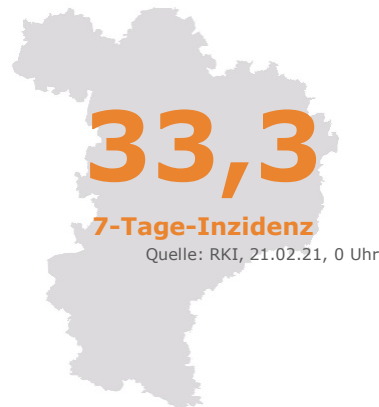

Coronavirus

Fallzahlen – Stand: Ablauf 20.02.2021 16 Uhr

58 AKTIVE FÄLLE

Einwohnerzahl: 123.058

+ 3 **24h** Neu ermittelte positive Personen

41  Fälle der letzten 7 Tage

82  Todesfälle (gesamt)

10
Kelheim  Belegung der Krankenhäuser (bestätigt COVID-19)

3
Mainburg

Gemeinden	Aktive Fälle	Gemeinden	Aktive Fälle
Abensberg	10	Langquaid	1
Aiglsbach	2	Mainburg	4
Attenhofen	-	Neustadt a. d. Do.	21
Bad Abbach	-	Painten	-
Biburg	-	Riedenburg	-
Elsendorf	-	Rohr i. NB	-
Essing	1	Saal a. d. Do.	2
Hausen	2	Siegenburg	5
Herrngiersdorf	-	Teugn	-
Ihrlerstein	1	Train	2
Kelheim	6	Volkenschwand	1
Kirchdorf	-	Wildenberg	