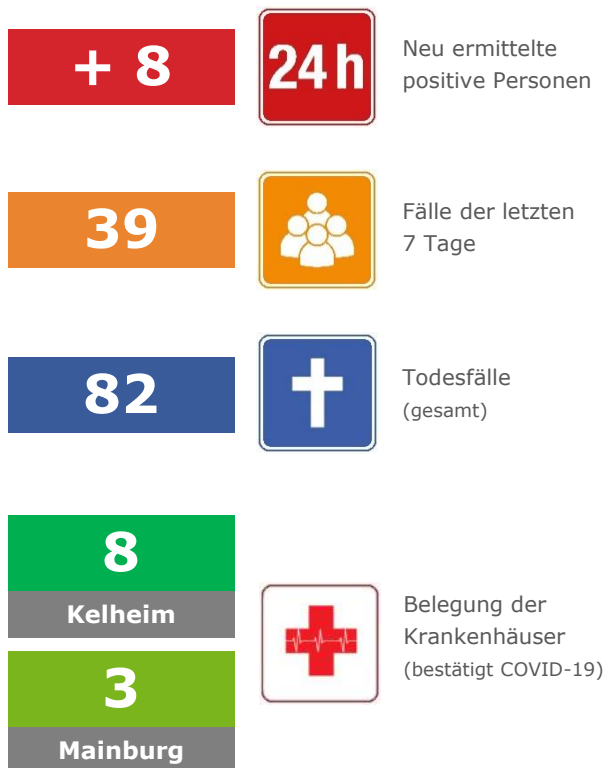

Coronavirus

Fallzahlen – Stand: Ablauf 19.02.2021 16 Uhr

61 AKTIVE FÄLLE

Einwohnerzahl: 123.058

Gemeinden	Aktive Fälle	Gemeinden	Aktive Fälle
Abensberg	9	Langquaid	1
Aiglsbach	2	Mainburg	5
Attenhofen	-	Neustadt a. d. Do.	22
Bad Abbach	-	Painten	-
Biburg	-	Riedenburg	1
Elsendorf	1	Rohr i. NB	-
Essing	1	Saal a. d. Do.	2
Hausen	2	Siegenburg	5
Herrngiersdorf	-	Teugn	-
Ihrlerstein	1	Train	2
Kelheim	6	Volkenschwand	1
Kirchdorf	-	Wildenberg	

Bürgertelefon
09441 207 3112

Montag bis Donnerstag 8 bis 16 Uhr
Freitag 8 bis 12 Uhr
corona@landkreis-kelheim.de